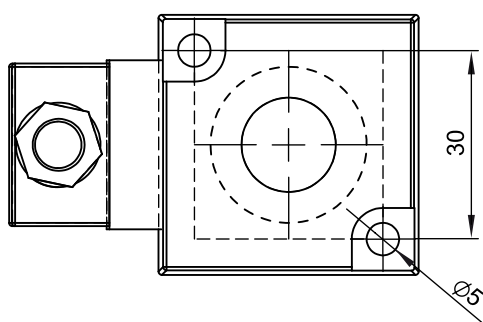

Катушка KIPVALVE CL083

Технические характеристики

Модель	CL083
Класс изоляции	B (130 °C)
Стандарт электрического подключения	винтовые клеммы
Доступные модификации катушки электромагнитной KIPVALVE CL083	CL083-DC24V-9W CL083-AC220V-13VA