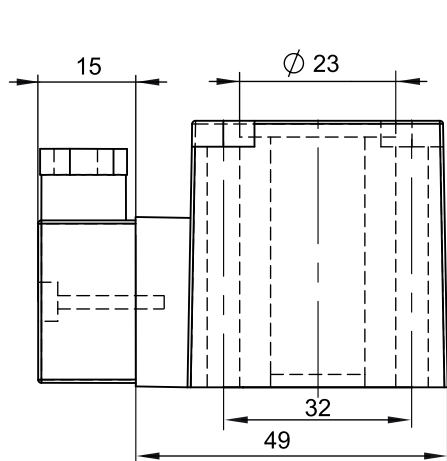

Катушка KIPVALVE CL083

Технические характеристики

Модель	CL083
Класс изоляции	B (130 °C)
Стандарт электрического подключения	винтовые клеммы
Доступные модификации катушки электромагнитной KIPVALVE CL083	CL083-DC24V-9W CL083-AC220V-13VA