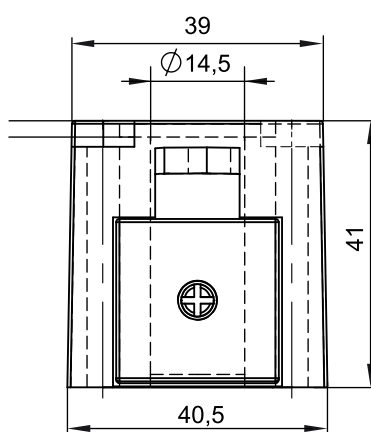

Катушка KIPVALVE CL083

Технические характеристики

Модель	CL083
Класс изоляции	B (130 °C)
Стандарт электрического подключения	винтовые клеммы
Доступные модификации катушки электромагнитной KIPVALVE CL083	CL083-DC24V-9W CL083-AC220V-13VA