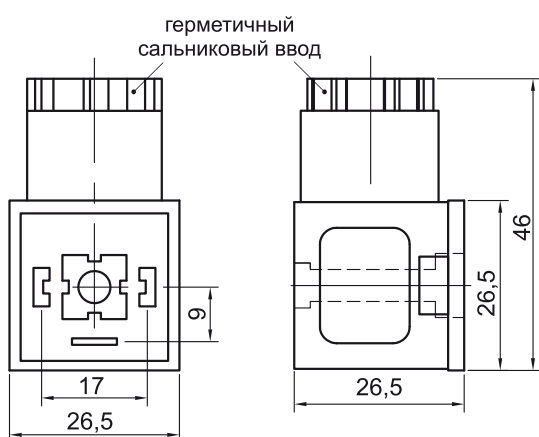

### Технические характеристики

Модель	CL547
Класс изоляции	F (155 °С)
Стандарт электрического подключения	DIN43650A
Доступные модификации катушки электромагнитной KIPVALVE CL547	CL547-AC220V-15VA CL547-DC24V-12W

### Разъем DIN43650A (поставляется отдельно от катушки)

Разъем

Уплотнение-прокладка

Фиксирующий винт