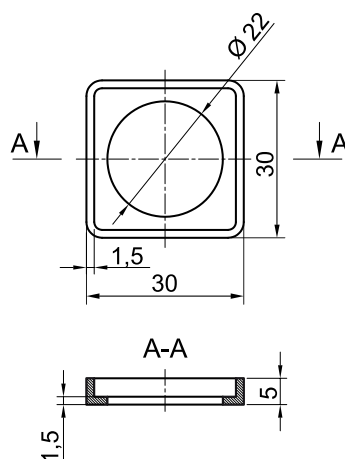

### Технические характеристики

Модель	CL547
Класс изоляции	F (155 °С)
Стандарт электрического подключения	DIN43650A
Доступные модификации катушки электромагнитной KIPVALVE CL547	CL547-AC220V-15VA CL547-DC24V-12W

### Разъем DIN43650A (поставляется отдельно от катушки)

Разъем

Уплотнение-прокладка

Фиксирующий винт