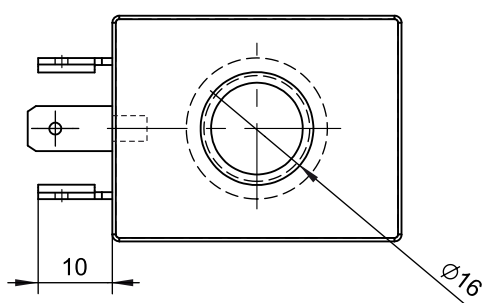

### Технические характеристики

Модель	CL547
Класс изоляции	F (155 °С)
Стандарт электрического подключения	DIN43650A
Доступные модификации катушки электромагнитной KIPVALVE CL547	CL547-AC220V-15VA CL547-DC24V-12W

### Разъем DIN43650A (поставляется отдельно от катушки)

Разъем

Уплотнение-прокладка

Фиксирующий винт