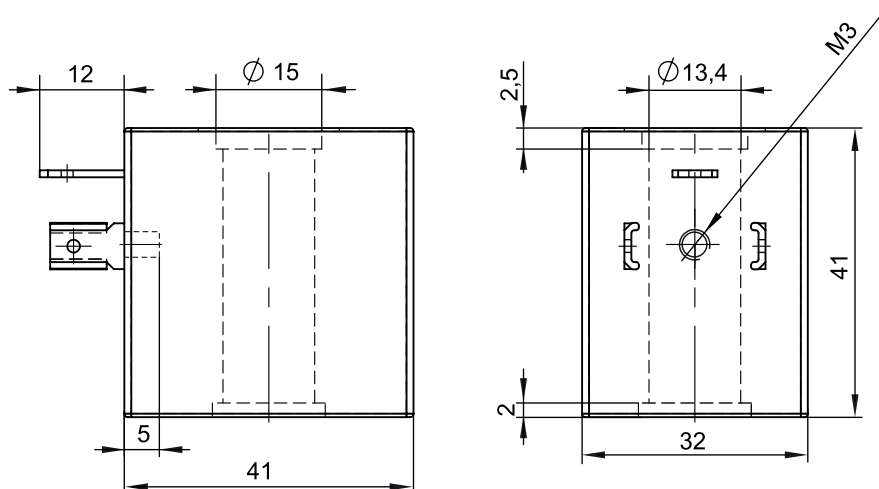

### Технические характеристики

Модель	CL547
Класс изоляции	F (155 °С)
Стандарт электрического подключения	DIN43650A
Доступные модификации катушки электромагнитной KIPVALVE CL547	CL547-AC220V-15VA CL547-DC24V-12W

### Разъем DIN43650A (поставляется отдельно от катушки)

Разъем

Уплотнение-прокладка

Фиксирующий винт